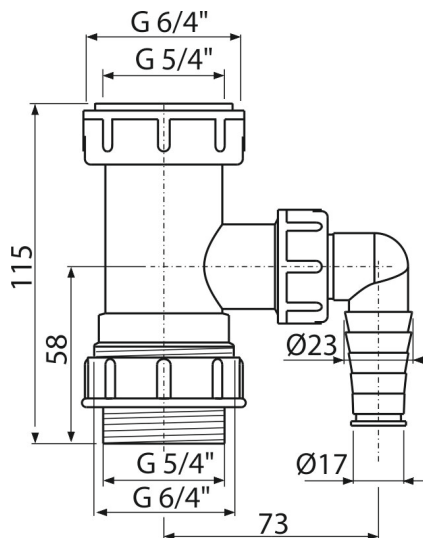

A300

Međukomad 5/4"-6/4" a 6/4"-5/4" sa priključkom

Primena

Za povezivanje veš mašine ili sudomašine
Za sifone za umivaonike

Karakteristike

- Materijal: polipropilen
- Sa priključkom za veš mašinu ili sudomašinu
- Navoj za povezivanje na sifon za umivaonik 5/4 "

Obim isporuke

- Matica za spajanje odvoda umivaonika 5/4 "
- Adapter 5/4 "sa konektorom

Broj porudžbine, Logističke informacije

Šifra	EAN	Težina (komad pakovanje paleta)	Dimenzije (komad paleta)	Količina (pakovanje paleta)
A300	8594045937374	0,09 5,50 174,1 kg	115x45x105 590x240x390 mm	60 1680 kom

Garancije 2/2 godina * Carinska šifra 39174000

Tehničke specifikacije

- Priključak za crevo 17-23 mm
- Navoj za povezivanje na sifon 5/4 "