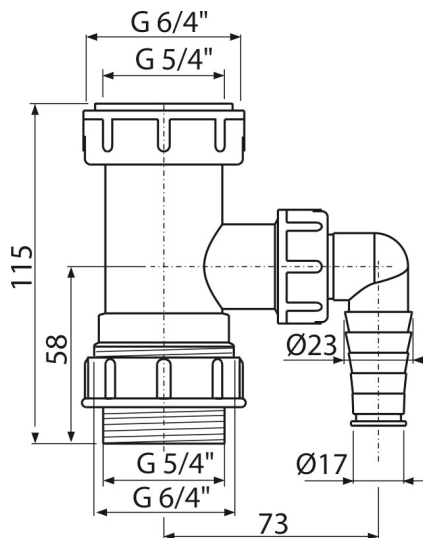

A300

Međukomad 5/4"-6/4" a 6/4"-5/4" sa priključkom

Primena

Za povezivanje veš mašine ili sudomašine
Za sifone za umivaonike

Karakteristike

- Materijal: polipropilen
- Sa priključkom za veš mašinu ili sudomašinu
- Navoj za povezivanje na sifon za umivaonik 5/4 "

Obim isporuke

- Matica za spajanje odvoda umivaonika 5/4 "
- Adapter 5/4 "sa konektorom

Broj porudžbine, Logističke informacije

Šifra	EAN	Težina (komad pakovanje paleta)	Dimenzije (komad paleta)	Količina (pakovanje paleta)
A300	8594045937374	0,09 5,50 174,1 kg	115x45x105 590x240x390 mm	60 1680 kom

Garancije

2/2 godina *

Tehničke specifikacije

- Priključak za crevo 17-23 mm
- Navoj za povezivanje na sifon 5/4 "