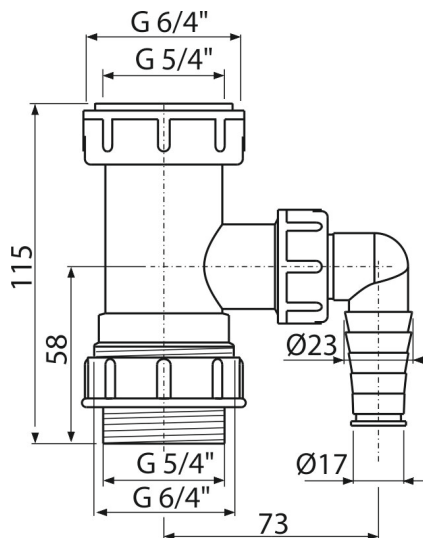

A300

Перехідник 5/4"-6/4" а 6/4"-5/4" зі штуцером

Галузь застосування

Для підключення пральної або посудомийної машини
До сифонів для умивальника

Характеристика

- Матеріал: поліпропілен
- З штуцером для підключення пральної або посудомийної машини
- Різьбове з'єднання 5/4 "для підключення сифона

Зміст комплекту

- Різьбове з'єднання 5/4 "для підключення сливу раковини або біде
- Перехідник 5/4 "з підведенням

Код замовлення, Логістична інформація

Код	EAN	Вага (шт упаковка палета)	Розміри (шт упаковка)	Кількість (упаковка палета)
A300	8594045937374	0,09 5,50 174,1 кг	115x45x105 590x240x390 MM	60 1680 шт

Гарантія 2/2 років * Митний код 39174000

Технічні характеристики

- Діаметр шлангового штуцера 17-23 mm
- Різьба для підключення до сифона 5/4 "