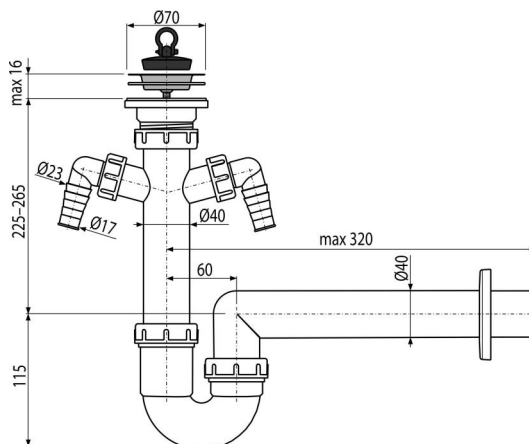

A820-DN40

Тръбен сифон с неръждаема решетка DN70 с два конектора

Приложение

За мивка

Характеристики

- Два конектора за свързване на перални или съдомиялни машини
- Материал: полипропилен
- Връзка към тръба за канализация Ø40 мм

Обхват на доставката

- Решетка от неръждаема стомана
- Пластмасова розетка
- Корпус за душ клапан с две съединения
- PVC тапа

Продуктов код, Логистична информация

Код	EAN	Тегло (брой опаковка палет)	Размери (брой опаковка)	Количество (опаковка палет)
A820-DN40	8594045937428	40 мм 0,41 8,16 150,6 кг	320×100×210 590×430×390 мм	20 320 бр

Гаранция

2/3 гаранция *

Норми

EN 274

Технически спецификации

- Съединител за маркуч 17-23 mm
- Дебит 60 l/min
- Термична устойчивост 95 °C
- Затвор против миризми 64 mm