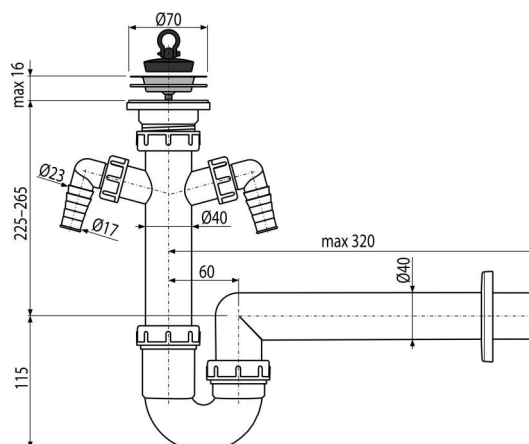

# A820-DN40

Syfon rurowy zlewozmywaka z 2 przyłączami, sitko nierdzewne DN70

### Cechy

- Dwa złącza do podłączenia pralki lub zmywarki
- Materiał: polipropylen
- Przyłącze do rur kanalizacyjnych  $\varnothing 40$  mm

### Zakres dostawy

- Kratka odpływu ze stali nierdzewnej
- Rozeta z tworzywa sztucznego
- Korpus syfonu z dwoma podłączeniami
- Korek PVC

### Dane techniczne

- Przyłącza węża 17-23 mm
- Przepływ 60 l/min
- Atest termiczny 95 °C
- Syfon 64 mm