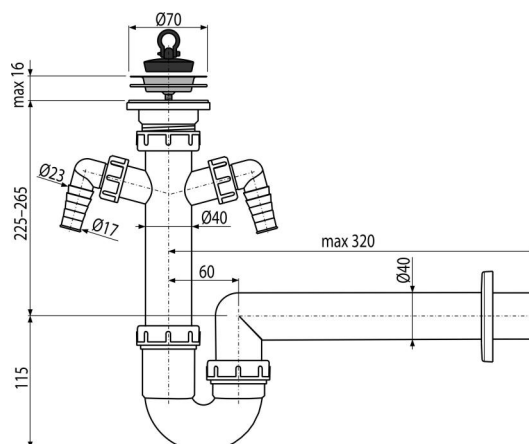

A820-DN40

Sifon chiuvetă cu țevă, sită din oțel inoxidabil DN70 și 2 legături mașina de spălat

Aplicație

Pentru chiuvetă

Caracteristici

- Două racorduri pentru conectarea mașini de spălat rufe sau vase
- Material: polipropilenă
- Conectarea la conducta de evacuare de Ø40 mm

Conținutul pachetului

- Grilă evacuare din oțel inoxidabil
- Rozetă din plastic
- Sifon cu două racorduri
- Dop PVC

Detalii pentru comandă, Informații logistice

Cod	EAN	Greutate (buc ambalare palet)	Dimensiuni (buc ambalare)	Cantitate (ambalare palet)
A820-DN40	8594045937428	40 mm 0,41 8,16 150,6 kg	320×100×210 590×430×390 mm	20 320 buc

Garanție

2/3 ani *

Norme

EN 274

Parametrii tehnici

- Racord furtun 17-23 mm
- Debit 60 l/min
- Rezistența termică 95 °C
- Sifon anti miros 64 mm