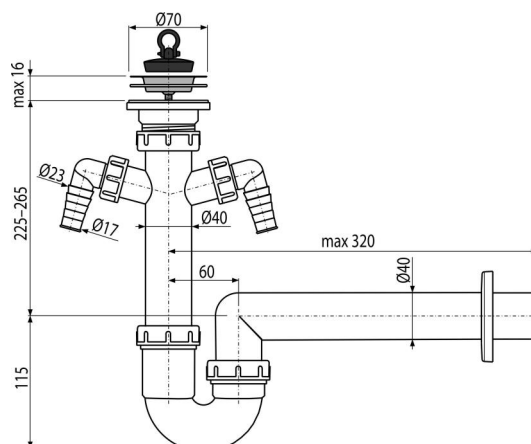

A820-DN40

Sifón trubkový s nerezovou mriežkou DN70 a dvoma prípojkami

Použitie

Pre drez

Vlastnosti

- Dve prípojky na napojenie práčky alebo umývačky riadu
- Materiál: polypropylén
- Napojenie na odpadovú rúrku Ø40 mm

Rozsah dodávky

- Nerezová mriežka výpuste
- Rozeta plastová
- Telo sifónu s dvoma prípojkami
- Zátka z PVC

Objednací kód, Logistické informácie

| Kód | EAN | Hmotnosť (kus balenie paleta) | Rozmer (kus balenie) | Množstvo (balenie paleta) |
|-----------|---------------|--------------------------------------|------------------------------|--------------------------------|
| A820-DN40 | 8594045937428 | 40 mm 0,41 8,16 150,6 kg | 320×100×210 590×430×390 mm | 20 320 ks |

Záruky

2/3 rokov *

Normy

EN 274

Technické parametre

- Prípojka na hadicu 17-23 mm
- Prietok 60 l/min
- Tepelný atest 95 °C
- Zápachová uzáverka 64 mm