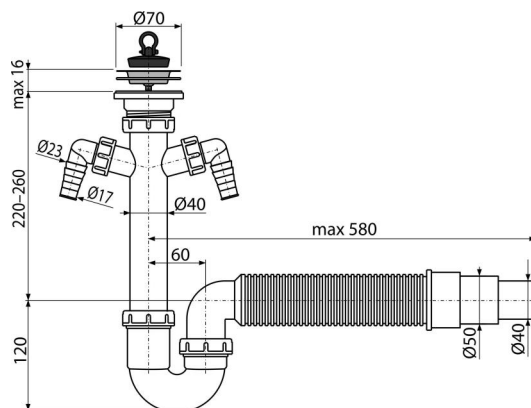

A840-DN50/40

Сифон за мивка с неръждаема решетка DN70 с два конектора и гъвкава тръба (

Приложение

За мивка

Характеристики

- Два конектора за свързване на перални или съдомиялни машини
- Материал: полипропилен
- Връзка към гъвкави тръби за канализация Ø40 / 50 мм

Обхват на доставката

- Гъвкава връзка
- Решетка от неръждаема стомана
- Корпус за душ клапан с две съединения
- PVC тапа

Продуктов код, Логистична информация

Код	EAN	Тегло (брой опаковка палет)	Размери (брой опаковка)	Количество (опаковка палет)
A840-DN50/40	8594045937442	50 мм 0,46 4,58 148,2 кг	500×110×220 590×240×390 мм	10 280 бр

Гаранция

2/3 гаранция *

Норми

EN 274

Технически спецификации

- Съединител за маркуч 17 mm
- Дебит 60 l/min
- Термична устойчивост 95 °C
- Затвор против миризми 64 mm