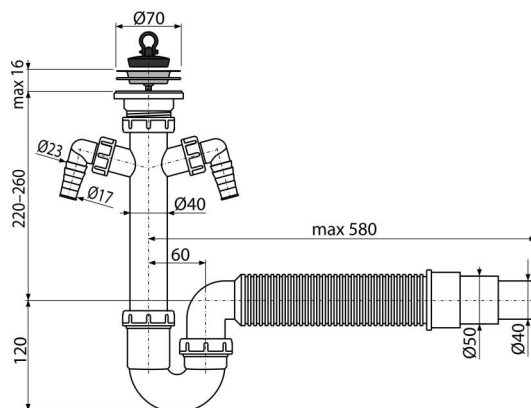

# A840-DN50/40

Sifon trubkový s nerezovou mřížkou DN70, dvěma přípojkami a flexi hadicí

## Vlastnosti

- Dvě přípojky pro napojení pračky nebo myčky nádobí
- Materiál: polypropylen
- Napojení na odpadní trubku flexi Ø40/50 mm

## Objednací kód, Logistické informace

Kód	EAN	Délka	Hmotnost (kus   balení   paleta)	Rozměr (kus   balení)	Množství (balení   paleta)
A840-DN50/40	8594045937442	50 mm	0,46   4,58   148,2 kg	500×110×220   590×240×390 mm	10   280 ks

## Technické parametry

- Přípojka na hadici 17 mm
- Průtok 60 l/min
- Tepelný atest 95 °C
- Zápachová uzávěra 64 mm