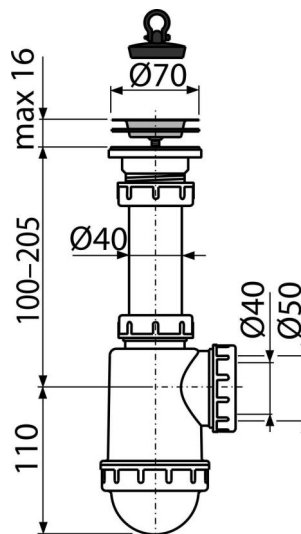

# A441-DN50/40

Mosogató szifon rozsdamentes leeresztővel DN70

## Jellemzők

- Anyag: polipropilén
- Előkészített szennyvíz kimenet a szennyvízcső csatlakozásához Ø50 mm vagy 40 mm

## Rendelési szám, Logisztikai információk

Kód	EAN	Súly (db   csomagolás   paletta)	Méret (db   csomagolás)	Mennyiség (csomagolás   paletta)
A441-DN50/40	8594045937503	50 mm 0,29   7,25   223,1 kg	250x80x120   590x240x390 mm	25   700 db

## Műszaki adatok

- Átfolyás 44 l/min
- Hőellenállás vizsgálat 95 °C
- Búzzár 53 mm