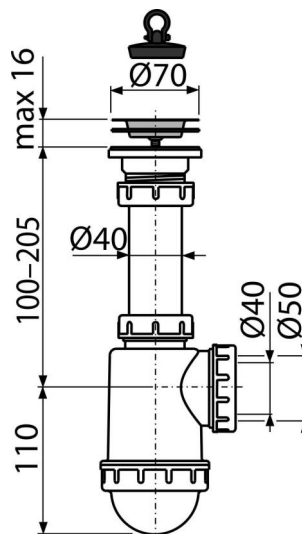

# A441-DN50/40

Syfon zlewozmywaka sitko nierdzewne DN70

### Cechy

- Materiał: polipropylen
- Odpływ gotowy do podłączenia do rury kanalizacyjnej  $\varnothing 50$  mm lub  $\varnothing 40$  mm

### Numer zamówienia, Informacje logistyczne

Kod	EAN	Waga (sztuka   pakowanie   paleta)	Wymiary (sztuka   pakowanie)	Ilość (pakowanie   paleta)
A441-DN50/40	8594045937503	50 mm 0,29   7,25   223,1 kg	250x80x120   590x240x390 mm	25   700 szt

### Dane techniczne

- Przepływ 44 l/min
- Atest termiczny 95 °C
- Syfon 53 mm