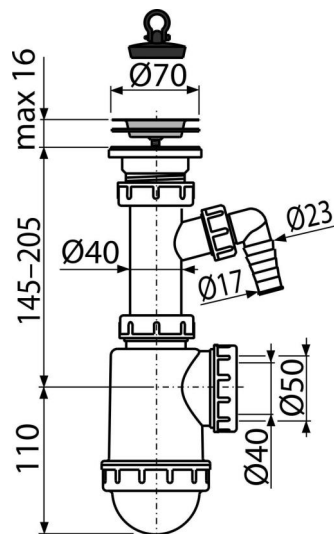

A441P-DN50/40

Сифон за мивка с неръждаема решетка DN70 и конектор

Приложение

За мивка

Характеристики

- Материал: полипропилен
- С конектор за пералня или миялна машина
- Изход за отпадни води готов за свързване към дренажна тръба Ø50 мм или Ø40 мм

Обхват на доставката

- Решетка от неръждаема стомана
- Корпус на мивката с съединител
- PVC тапа

Продуктов код, Логистична информация

Код	EAN	Тегло (брой опаковка палет)	Размери (брой опаковка)	Количество (опаковка палет)
A441P-DN50/40	8594045937510	50 мм 0,34 6,71 208,0 кг	280×90×160 590×240×390 мм	20 560 бр

Гаранция

2/3 гаранция *

Норми

EN 274

Технически спецификации

- Съединител за маркуч 17-23 mm
- Дебит 44 l/min
- Термична устойчивост 95 °C
- Затвор против миризми 53 mm