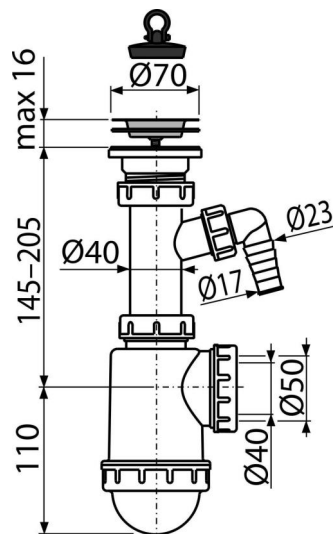

A441P-DN50/40

Mosogató szifon rozsdamentes leeresztővel DN70 és csatlakozóval

Alkalmazás

Mosogatóhoz

Jellemzők

- Anyag: polipropilén
- Mosógéphez vagy mosogatógéphez való csatlakozóval
- Előkészített szennyvíz kimenet a szennyvízcső csatlakozásához Ø50 mm vagy 40 mm

Csomag tartalma

- Rozsdamentes leeresztő rács
- Szifon csatlakozóval
- PVC dugó

Rendelési szám, Logisztikai információk

Kód	EAN	Súly (db csomagolás paletta)	Méret (db csomagolás)	Mennyiség (csomagolás paletta)
A441P-DN50/40	8594045937510	50 mm 0,34 6,71 208,0 kg	280×90×160 590×240×390 mm	20 560 db

Garanciák

2/3 év *

Szabványok

EN 274

Műszaki adatok

- Tömlő csatlakozó 17-23 mm
- Átfolyás 44 l/min
- Hőellenállás vizsgálat 95 °C
- Bűzzár 53 mm