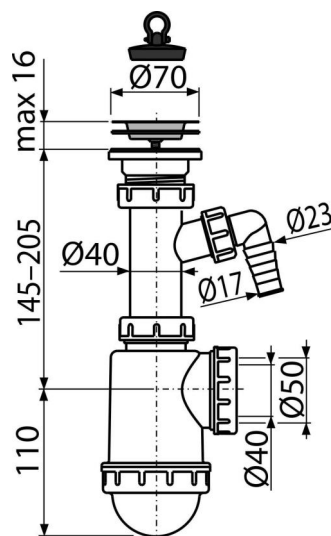

# A441P-DN50/40

Syfon zlewozmywaka sitko nierdzewne DN 70 z przyłączem

### Cechy

- Odpływ gotowy do podłączenia do rury kanalizacyjnej Ø50 mm lub Ø40 mm
- Z przyłączem do pralki lub zmywarki
- Materiał: polipropylen

### Numer zamówienia, Informacje logistyczne

Kod	EAN	Waga (sztuka   pakowanie   paleta)	Wymiary (sztuka   pakowanie)	Ilość (pakowanie   paleta)
A441P-DN50/40	8594045937510	50 mm 0,34   6,71   208,0 kg	280x90x160   590x240x390 mm	20   560 szt

### Dane techniczne

- Syfon 53 mm
- Przepływ 44 l/min
- Atest termiczny 95 °C
- Przyłącza węży 17-23 mm