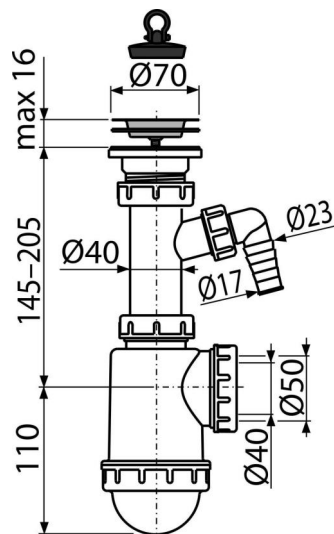

# A441P-DN50/40

Sifon chiuvetă cu ventil sită din oțel inoxidabil DN70 și legătură mașina de spălat

## Caracteristici

- Material: polipropilenă
- Cu conector pentru mașină de spălat rufe sau vase
- Evacuare de Ø50 mm sau 40 mm

## Detalii pentru comandă, Informații logistice

Cod	EAN	Greutate (buc   ambalare   palet)	Dimensiuni (buc   ambalare)	Cantitate (ambalare   palet)
A441P-DN50/40	8594045937510	50 mm 0,34   6,71   208,0 kg	280x90x160   590x240x390 mm	20   560 buc

## Parametrii tehnici

- Racord furtun 17-23 mm
- Debit 44 l/min
- Rezistența termică 95 °C
- Sifon anti miros 53 mm