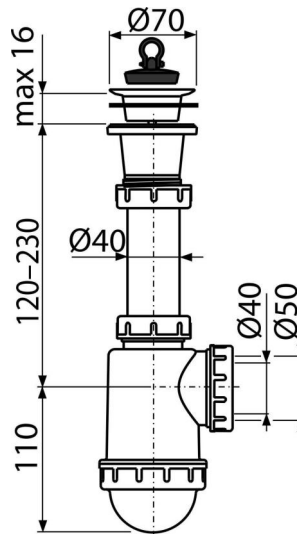

# A442-DN50/40

ნიჟარის სიფონი პლასტმასის პადით DN70

**განმარტება**

სარეცხი მანქანისთვის

**დამახასიათებელი**

- მასალა: პოლიპროპილენი
- კანალიზაციის მილებთან დაკავშირების უნარი Ø50 ან Ø40 მმ

**კომპლექტის შემადგენლობა**

- სანიტარული პლასტმასის ცხაური
- სიფონის კორპუსი
- საცობი პეზ-სგან

**ქეკეთის ნომერი, ლოგისტიკური ინფორმაცია**

კოდი	EAN	წონა (კალი   შეფუთვა   პალეტაზე)	ზომები (კალი   შეფუთვა)	რაოდენობა (შეფუთვა   პალეტა)
A442-DN50/40	8594045937527 50 მმ	0,28   7,11   219,0 კგ	250×80×120   590×240×390 მმ	25   700 (კალი)

**გარანტია**

2/3 years \*

**ნორმები**

EN 274

**ტექნიკური მახასიათებლები**

- წყლის ნაკადი 44 l/min
- თერმული სტაბილურობა 95 °C
- წყლის ჩამკეტი 53 mm