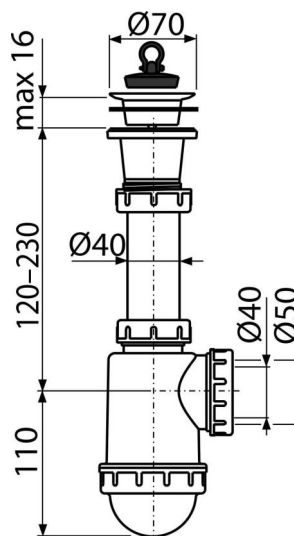

# A442-DN50/40

Sifon chiuvetă cu ventil sită din plastic DN70

### Caracteristici

- Material: polipropilenă
- Evacuare de Ø50 mm sau 40 mm

### Detalii pentru comandă, Informații logistice

Cod	EAN	Greutate (buc   ambalare   palet)	Dimensiuni (buc   ambalare)	Cantitate (ambalare   palet)
A442-DN50/40	8594045937527	50 mm 0,28   7,11   219,0 kg	250x80x120   590x240x390 mm	25   700 buc

### Parametrii tehnici

- Debit 44 l/min
- Rezistența termică 95 °C
- Sifon anti miros 53 mm