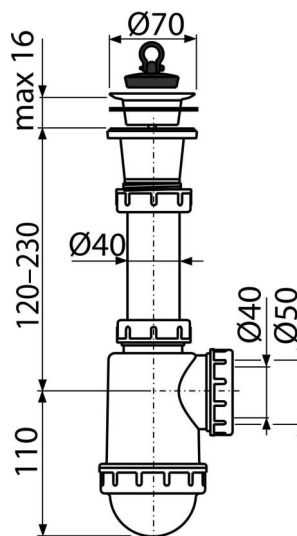

# A442-DN50/40

Sifon chiuvetă cu ventil sită din plastic DN70

### Caracteristici

- Material: polipropilenă
- Evacuare de Ø50 mm sau 40 mm

### Detalii pentru comandă, Informații logistice

Cod	EAN	Greutate (buc   ambalare   palet)	Dimensiuni (buc   ambalare)	Cantitate (ambalare   palet)
A442-DN50/40	8594045937527	50 mm 0,28   7,11   219,0 kg	250x80x120   590x240x390 mm	25   700 buc

### Parametrii tehnici

- Debit 44 l/min
- Rezistența termică 95 °C
- Sifon anti miros 53 mm