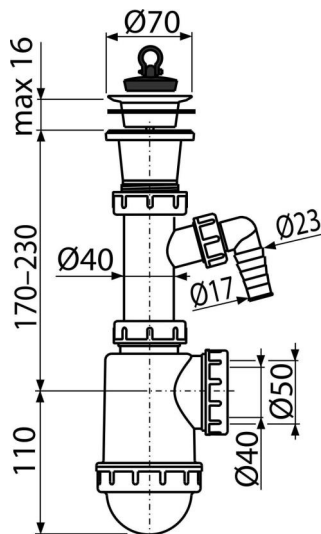

A442P-DN50/40

Mosogató szifon műanyag leeresztővel DN70 és csatlakozóval

Alkalmazás

Mosogatóhoz

Jellemzők

- Anyag: polipropilén
- Mosógéphez vagy mosogatógéphez való csatlakozóval
- Előkészített szennyvíz kimenet a szennyvízcső csatlakozásához Ø50 mm vagy 40 mm

Csomag tartalma

- Műanyag leeresztő rács
- Szifon csatlakozóval
- PVC dugó

Rendelési szám, Logisztikai információk

Kód	EAN	Súly (db csomagolás paletta)	Méret (db csomagolás)	Mennyiség (csomagolás paletta)
A442P-DN50/40	8594045937534	50 mm 0,33 6,60 204,7 kg	280×90×160 590×240×390 mm	20 560 db

Garanciák

2/3 év *

Szabványok

EN 274

Műszaki adatok

- Tömlő csatlakozó 17-23 mm
- Átfolyás 44 l/min
- Hőellenállás vizsgálat 95 °C
- Bűzzár 53 mm