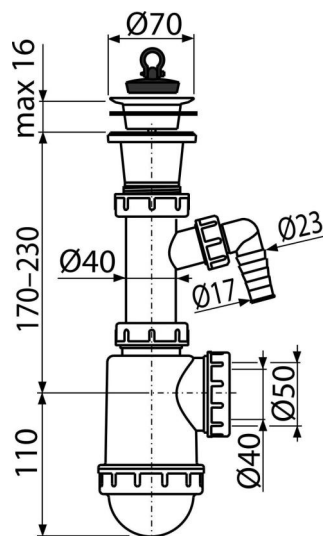

A442P-DN50/40

Sifon chiuvetă cu ventil sită din plastic DN70 și legătură mașina de spălat

Aplicație

Pentru chiuvetă

Caracteristici

- Material: polipropilenă
- Cu conector pentru mașină de spălat rufe sau vase
- Evacuare de Ø50 mm sau 40 mm

Conținutul pachetului

- Grătar din plastic
- Sifon cu racord
- Dop PVC

Detalii pentru comandă, Informații logistice

Cod	EAN	Greutate (buc ambalare palet)	Dimensiuni (buc ambalare)	Cantitate (ambalare palet)
A442P-DN50/40	8594045937534	50 mm 0,33 6,60 204,7 kg	280x90x160 590x240x390 mm	20 560 buc

Garanție

2/3 ani *

Norme

EN 274

Parametrii tehnici

- Racord furtun 17-23 mm
- Debit 44 l/min
- Rezistența termică 95 °C
- Sifon anti miros 53 mm