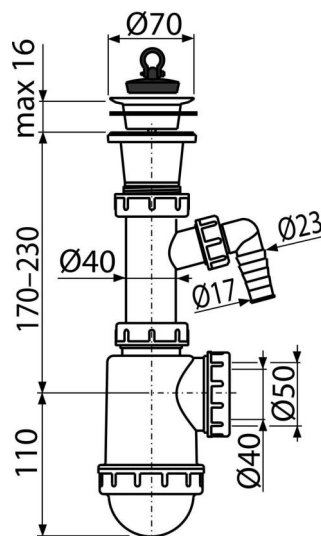

# A442P-DN50/40

Sifón drezový s plastovou mriežkou DN70 a prípojkou

### Vlastnosti

- Materiál: polypropylén
- S prípojkou pre práčku alebo umývačku riadu
- Vývod odpadu pripravený pre napojenie odpadovej rúrky Ø50 mm alebo Ø40 mm

### Objednací kód, Logistické informácie

Kód	EAN	Hmotnosť (kus   balenie   paleta)	Rozmer (kus   balenie)	Množstvo (balenie   paleta)
A442P-DN50/40	8594045937534	50 mm 0,33   6,60   204,7 kg	280×90×160   590×240×390 mm	20   560 ks

### Technické parametre

- Prípojka na hadicu 17-23 mm
- Prietok 44 l/min
- Tepelný atest 95 °C
- Zápachová uzáverka 53 mm