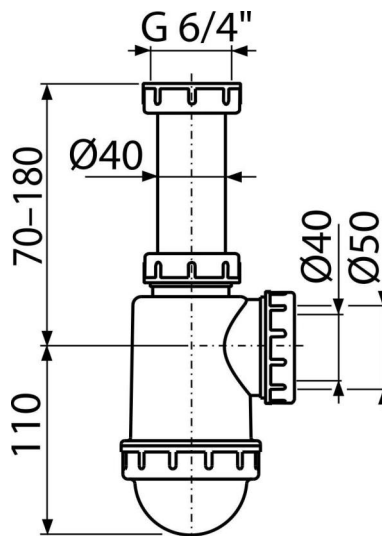

A443-DN50/40

Mosogató szifon leeresztő nélkül 6/4" hollandi anyával

Alkalmazás

Mosogatóhoz

Jellemzők

- Anyag: polipropilén
- Előkészített szennyvíz kimenet a szennyvízcső csatlakozásához Ø50 mm vagy 40 mm

Csomag tartalma

- Hollandi anya a mosdó leeresztő csatlakozásához 6/4"
- Szifon

Rendelési szám, Logisztikai információk

Kód	EAN	Súly (db | csomagolás | paletta)	Méret (db | csomagolás)	Mennyiség (csomagolás | paletta)
A443-DN50/40	8594045937541	50 mm 0,22 | 5,52 | 174,6 kg	250x80x120 | 590x240x390 mm	25 | 700 db

Garanciák

2/3 év *

Szabványok

EN 274

Műszaki adatok

- Átfolyás 44 l/min
- Hőellenállás vizsgálat 95 °C
- Búzzár 53 mm