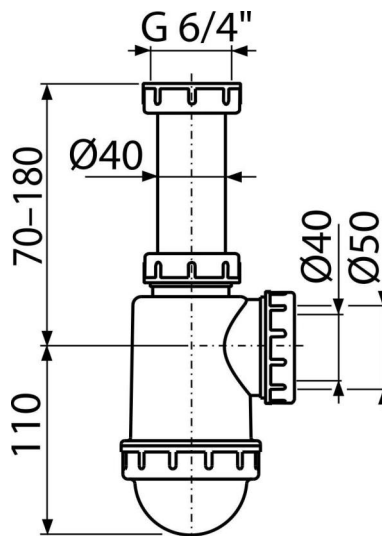

A443-DN50/40

Sifon chiuvetă cu piuliță 6/4"

Aplicație

Pentru chiuvetă

Caracteristici

- Material: polipropilenă
- Evacuare de Ø50 mm sau 40 mm

Conținutul pachetului

- Piuliță 6/4"
- Corpul sifonului

Detalii pentru comandă, Informații logistice

Cod	EAN	Greutate (buc ambalare palet)	Dimensiuni (buc ambalare)	Cantitate (ambalare palet)
A443-DN50/40	8594045937541	50 mm 0,22 5,52 174,6 kg	250x80x120 590x240x390 mm	25 700 buc

Garanție

2/3 ani *

Norme

EN 274

Parametrii tehnici

- Debit 44 l/min
- Rezistența termică 95 °C
- Sifon anti miros 53 mm