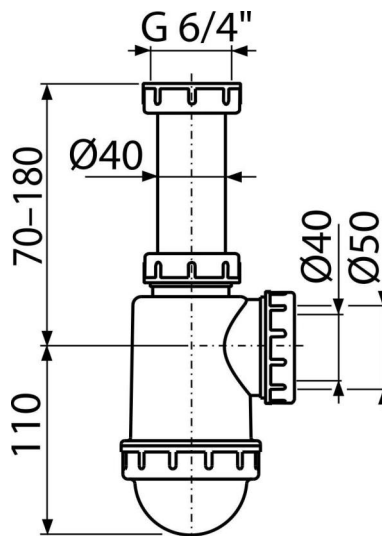

A443-DN50/40

Sifon chiuvetă cu piuliță 6/4"

Aplicație

Pentru chiuvetă

Caracteristici

- Material: polipropilenă
- Evacuare de Ø50 mm sau 40 mm

Conținutul pachetului

- Piuliță 6/4"
- Corpul sifonului

Detalii pentru comandă, Informații logistice

Cod	EAN	Greutate (buc ambalare palet)	Dimensiuni (buc ambalare)	Cantitate (ambalare palet)
A443-DN50/40	8594045937541	50 mm 0,22 5,52 174,6 kg	250x80x120 590x240x390 mm	25 700 buc

Garanție	Codul vamal	Norme
2/3 ani *	39229000	EN 274

Parametrii tehnici

- Debit 44 l/min
- Rezistența termică 95 °C
- Sifon anti miros 53 mm