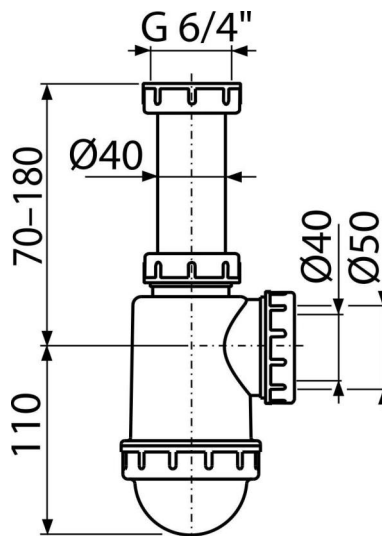

A443-DN50/40

Sifon chiuvetă cu piuliță 6/4"

Aplicație

Pentru chiuvetă

Caracteristici

- Material: polipropilenă
- Evacuare de Ø50 mm sau 40 mm

Conținutul pachetului

- Piuliță 6/4"
- Corpul sifonului și ventilul

Detalii pentru comandă, Informații logistice

Cod	EAN	Greutate (buc ambalare palet)	Dimensiuni (buc ambalare)	Cantitate (ambalare palet)
A443-DN50/40	8594045937541	50 mm 0,22 5,52 174,6 kg	250x80x120 590x240x390 mm	25 700 buc

Garanție	Codul vamal	Norme
2/3 ani *	39229000	EN 274

Parametrii tehnici

- Debit 44 l/min
- Rezistența termică 95 °C
- Sifon anti miros 53 mm