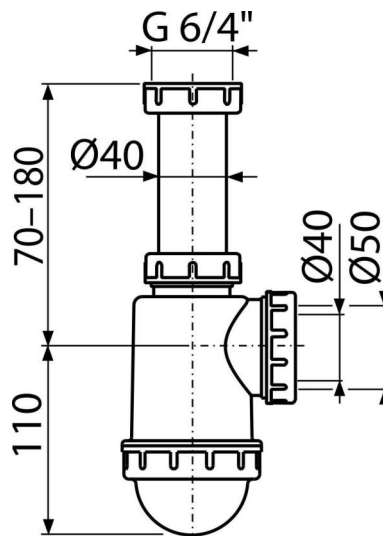

A443-DN50/40

Sifon chiuvetă cu piuliță G 6/4"

Aplicație

Pentru chiuvetă

Caracteristici

- Evacuare de Ø50 mm sau 40 mm
- Material: polipropilenă

Conținutul pachetului

- Corpul sifonului
- Piuliță 6/4"

Detalii pentru comandă, Informații logistice

Cod	EAN	Greutate (buc ambalare palet)	Dimensiuni (buc ambalare)	Cantitate (ambalare palet)
A443-DN50/40	8594045937541	50 mm 0,22 5,52 174,6 kg	250x80x120 590x240x390 mm	25 700 buc

Garanție

2/3 ani *

Norme

EN 274

Parametrii tehnici

- Sifon anti miros 53 mm
- Debit 44 l/min
- Rezistența termică 95 °C