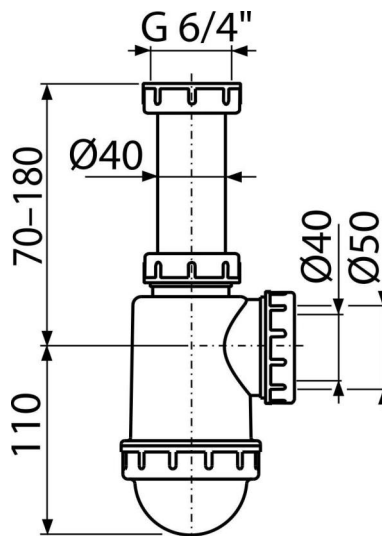

# A443-DN50/40

Сифон для мойки с накладной гайкой 6/4"

**Область применения**

Для моек

**Характеристика**

- Материал: полипропилен
- Возможность подключения канализационной трубы Ø50 или Ø40 мм

**Содержание комплекта**

- Резьбовое соединение 6/4" для подключения слива мойки или раковины
- Корпус сифона

**Код заказа, Логистическая информация**

Код	EAN	50 MM	Вес (шт   упаковка   паллета)	Размеры (шт   упаковка)	Количество (упаковка   паллета)
A443-DN50/40	8594045937541	50 MM	0,22   5,52   174,6 кг	250x80x120   590x240x390 MM	25   700 шт

**Гарантии**

2/3 лет \*

**Свойства**

EN 274

**Технические параметры**

- Сток воды 44 l/min
- Термическая устойчивость 95 °C
- Гидрозатвор 53 mm