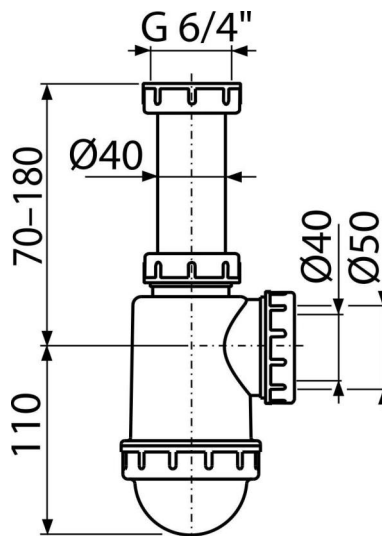

A443-DN50/40

Sifón drezový s prevlečnou maticou 6/4"

Použitie

Pre drez

Vlastnosti

- Materiál: polypropylén
- Vývod odpadu pripravený pre napojenie odpadovej rúrky Ø50 mm alebo Ø40 mm

Rozsah dodávky

- Matica pre pripojenie drezovej výpuste 6/4"
- Telo sifónu

Objednací kód, Logistické informácie

Kód	EAN	Hmotnosť (kus balenie paleta)	Rozmer (kus balenie)	Množstvo (balenie paleta)
A443-DN50/40	8594045937541	50 mm 0,22 5,52 174,6 kg	250x80x120 590x240x390 mm	25 700 ks

Záruky

2/3 rokov *

Normy

EN 274

Technické parametre

- Prietok 44 l/min
- Tepelný atest 95 °C
- Zápachová uzáverka 53 mm