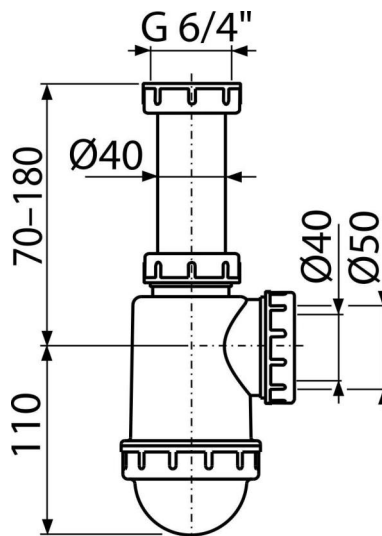

# A443-DN50/40

Сифон для мийки з накидною гайкою 6/4"

**Галузь застосування**  
для мийок

**Характеристика**

- Матеріал: поліпропілен
- Можливість підключення каналізаційної труби Ø50 або Ø40 мм

**Зміст комплекту**

- Різьбове з'єднання 6/4 "для підключення сливу мийки або раковини
- Корпус сифона

**Код замовлення, Логістична інформація**

Код	EAN	Вага (шт   упаковка   палета)	Розміри (шт   упаковка)	Кількість (упаковка   палета)
A443-DN50/40	8594045937541	50 MM 0,22   5,52   174,6 кг	250x80x120   590x240x390 MM	25   700 шт

**Гарантія**  
2/3 років \*

**Властивості**  
EN 274

**Технічні характеристики**

- Стік води 44 l/min
- термічна стійкість 95 °C
- Гідрозатвор 53 mm