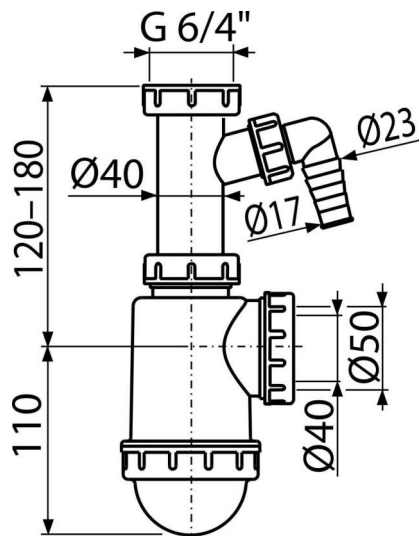

A443P-DN50/40

Сифон за мивка 1 1/2" с конектор

Приложение

За мивка

Характеристики

- Материал: полипропилен
- С конектор за пералня или миялна машина
- Изход за отпадни води готов за свързване към дренажна тръба Ø50 мм или Ø40 мм

Обхват на доставката

- Гайка за свързване на мивка към канализация 6/4 "
- Корпус на мивката с съединител

Продуктов код, Логистична информация

| Код | EAN | Тегло (брой опаковка палет) | Размери (брой опаковка) | Количество (опаковка палет) |
|---------------|---------------|------------------------------------|------------------------------|----------------------------------|
| A443P-DN50/40 | 8594045937558 | 50 мм 0,26 6,45 200,5 кг | 260x90x140 590x240x390 мм | 25 700 бр |

Гаранция

2/3 гаранция *

Норми

EN 274

Технически спецификации

- Съединител за маркуч 17-23 mm
- Дебит 44 l/min
- Термична устойчивост 95 °C
- Затвор против миризми 53 mm