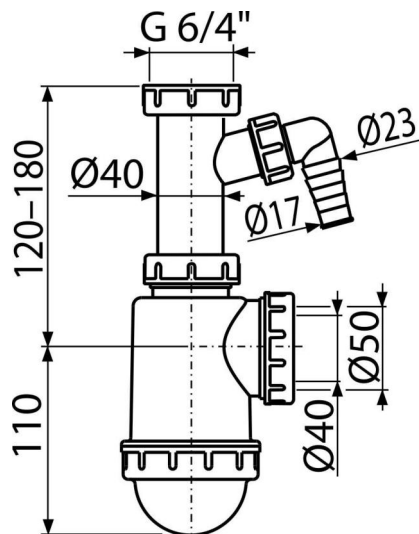

A443P-DN50/40

Mosogató szifon leeresztő nélkül 6/4" hollandi anyával és csatlakozóval

Alkalmazás

Mosogatóhoz

Jellemzők

- Anyag: polipropilén
- Mosógéphez vagy mosogatógéphez való csatlakozóval
- Előkészített szennyvíz kimenet a szennyvízcső csatlakozásához $\varnothing 50$ mm vagy 40 mm

Csomag tartalma

- Hollandi anya a mosdó leeresztő csatlakozásához 6/4"
- Szifon csatlakozóval

Rendelési szám, Logisztikai információk

Kód	EAN	Súly (db csomagolás paletta)	Méret (db csomagolás)	Mennyiség (csomagolás paletta)
A443P-DN50/40	8594045937558	50 mm 0,26 6,45 200,5 kg	260x90x140 590x240x390 mm	25 700 db

Garanciák

2/3 év *

Szabványok

EN 274

Műszaki adatok

- Tömítő csatlakozó 17-23 mm
- Átfolyás 44 l/min
- Hőellenállás vizsgálat 95 °C
- Búzzár 53 mm