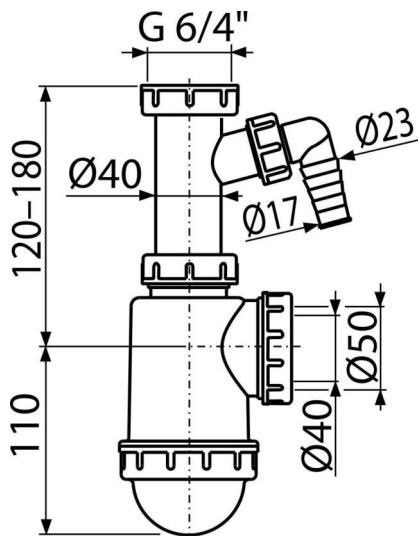

# A443P-DN50/40

ნიჟარის სიფონი ხრახნით 6/4" და სხვა მონყობილობასთან დამაკავშირებლით (

**განმარტება**

სარეცხი მანქანისთვის

**დამახასიათებელი**

- მასალა: პოლიპროპილენი
- სარეცხი მანქანასთან ან ჭურჭლის სარეცხი მანქანასთან დამაკავშირებლით
- კანალიზაციის მილებთან დამაკავშირების უნარი Ø50 ან Ø40 მმ

**კომპლექტის შემადგენლობა**

- ხრახნიანი კავშირი 6/4" ხელსაბანის ან ნიჟარის გადინების დასაკავშირებლად
- სიფონის კორპუსი დამაკავშირებლით

**ქეკეთის ნომერი, ლოგისტიკური ინფორმაცია**

კოდი	EAN	ნონა (კალი   შეფუთვა   პლატაზე)	ზომები (კალი   შეფუთვა)	რაოდენობა (შეფუთვა   პლატა)
A443P-DN50/40	8594045937558	50 მმ 0,26   6,45   200,5 კგ	260×90×140   590×240×390 მმ	25   700 (კალი)

**გარანტია**

2/3 years \*

**ნორმები**

EN 274

**ტექნიკური მახასიათებლები**

- შლანგის დამაკავშირებლის დიამეტრი 17-23 mm
- წყლის ნაკადი 44 l/min
- თერმული სტაბილურობა 95 °C
- წყლის ჩამკეტი 53 mm