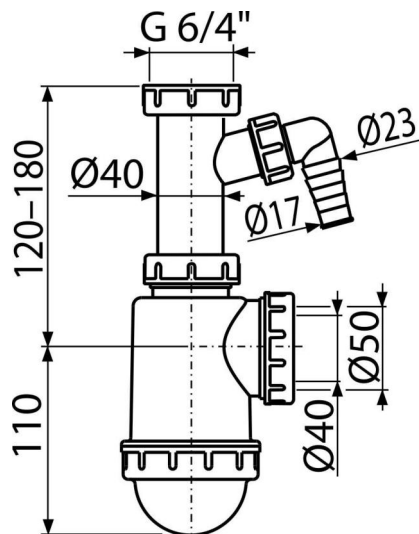

A443P-DN50/40

Sifon chiuvetă cu piuliță 6/4" și legătură mașina de spălat

Aplicație

Pentru chiuvetă

Caracteristici

- Material: polipropilenă
- Cu conector pentru mașină de spălat rufe sau vase
- Evacuare de Ø50 mm sau 40 mm

Conținutul pachetului

- Piuliță 6/4"
- Sifon cu racord

Detalii pentru comandă, Informații logistice

Cod	EAN	Greutate (buc ambalare palet)	Dimensiuni (buc ambalare)	Cantitate (ambalare palet)
A443P-DN50/40	8594045937558	50 mm 0,26 6,45 200,5 kg	260x90x140 590x240x390 mm	25 700 buc

Garanție

2/3 ani *

Norme

EN 274

Parametrii tehnici

- Racord furtun 17-23 mm
- Debit 44 l/min
- Rezistența termică 95 °C
- Sifon anti miros 53 mm