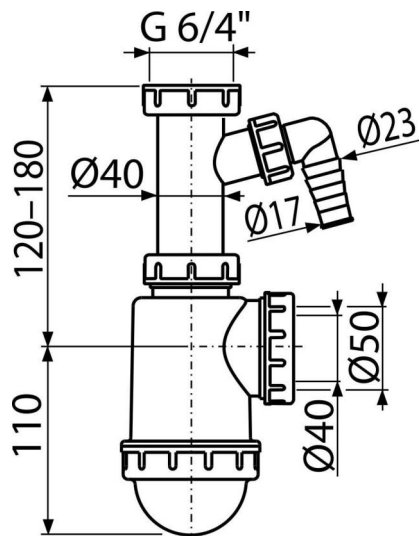

A443P-DN50/40

Sifón drezový s prevlečnou maticou 6/4" a prípojkou

Použitie

Pre drez

Vlastnosti

- Materiál: polypropylén
- S prípojkou pre práčku alebo umývačku riadu
- Vývod odpadu pripravený pre napojenie odpadovej rúrky Ø50 mm alebo Ø40 mm

Rozsah dodávky

- Matica pre pripojenie drezovej výpuste 6/4"
- Telo sifónu s prípojkou

Objednací kód, Logistické informácie

Kód	EAN	Hmotnosť (kus balenie paleta)	Rozmer (kus balenie)	Množstvo (balenie paleta)
A443P-DN50/40	8594045937558	50 mm 0,26 6,45 200,5 kg	260×90×140 590×240×390 mm	25 700 ks

Záruky

2/3 rokov *

Normy

EN 274

Technické parametre

- Prípojka na hadicu 17-23 mm
- Prietok 44 l/min
- Tepelný atest 95 °C
- Zápachová uzáverka 53 mm