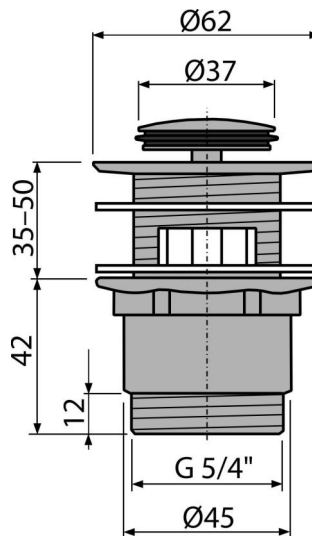

A39

Витло метално за сифон CLICK/CLACK 1 1/4" с преливник, малка тапа

Приложение

За мивка с преливник

Характеристики

- CLICK / CLACK с дълъг живот
- Материал: метал с хромово покритие
- Силно устойчив на механични повреди
- Спестяващ място изход за мивка
- Резба за връзка към сифон за умивалник 5/4 "

Обхват на доставката

- Хромирана метална тапа
- Силиконово уплътнение 2 бр
- Дренажно тяло за душ кабина

Продуктов код, Логистична информация

Код	EAN	Тегло (брой | опаковка | палет)	Размери (брой | опаковка)	Количество (опаковка | палет)
A39	8594045937565	0,33 | 13,16 | 388,5 кг	100x75x75 | 390x240x300 мм	40 | 1120 бр

Гаранция

2/3 гаранция *

Норми

EN 274

Технически спецификации

- Резба 5/4 "