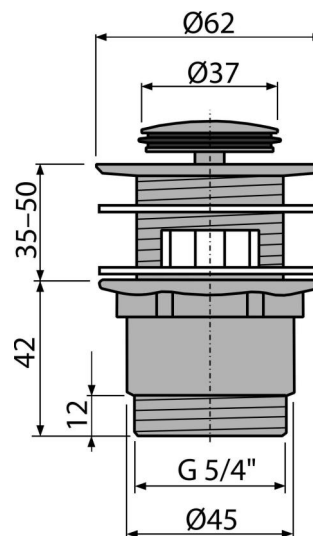

A39

Výpust umyvadlová CLICK/CLACK 5/4" celokovová s přepadem, malá zátka

Použití

Pro umyvadla s přepadem

Vlastnosti

- Dlouhá životnost mechanismu CLICK/CLACK
- Materiál: kov s povrchovou úpravou chrom
- Pochromování je odolné proti mechanickému poškození
- Prostorově úsporná umyvadlová výpust
- Závit pro připojení k umyvadlovému sifonu 5/4"

Rozsah dodávky

- Pochromovaná kovová zátka
- Silikonové těsnění 2 ks
- Tělo výpusti

Objednací kód, Logistické informace

Kód	EAN	Hmotnost (kus balení paleta)	Rozměr (kus balení)	Množství (balení paleta)
A39	8594045937565	0,33 13,16 388,5 kg	100×75×75 390×240×300 mm	40 1120 ks

Záruky

2/3 roky *

Normy

ČSN EN 274

Technické parametry

- Závit 5/4 "