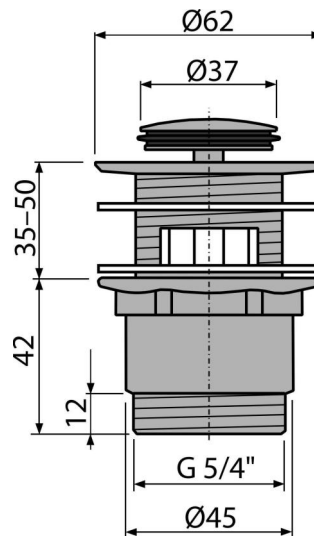

A39

Výpust umyvadlová CLICK/CLACK 5/4" celokovová s přepadem, malá zátka

Použití

Pro umyvadla s přepadem

Vlastnosti

- Dlouhá životnost mechanismu CLICK/CLACK
- Materiál: kov s povrchovou úpravou chrom
- Pochromování je odolné proti mechanickému poškození
- Prostorově úsporná umyvadlová výpust
- Závit pro připojení k umyvadlovému sifonu 5/4"

Rozsah dodávky

- Pochromovaná kovová zátka
- Silikonové těsnění 2 ks
- Tělo výpusti

Objednací kód, Logistické informace

Kód	EAN	Hmotnost (kus balení paleta)	Rozměr (kus balení)	Množství (balení paleta)
A39	8594045937565	0,33 13,16 388,5 kg	100×75×75 390×240×300 mm	40 1120 ks

Záruky 2/3 roky * Celní kód 84818019 Normy ČSN EN 274

Technické parametry

- Závit 5/4 "