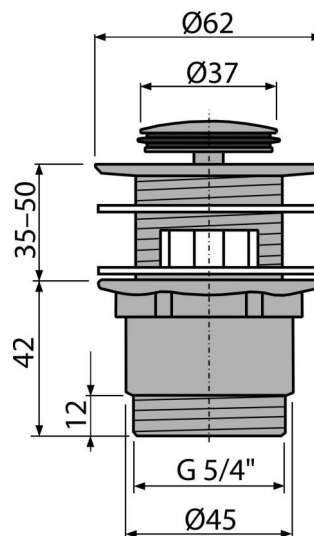

# A39

CLICK/CLACK mosdó leeresztő 5/4", túlfolyóval, fémből, kis dugóval

## Rendelési szám, Logisztikai információk

Kód	EAN	Súly (db   csomagolás   paletta)	Méret (db   csomagolás)	Mennyiség (csomagolás   paletta)
A39	8594045937565	0,33   13,16   388,5 kg	100×75×75   390×240×300 mm	40   1120 db

## Műszaki adatok

- Menet 5/4 "