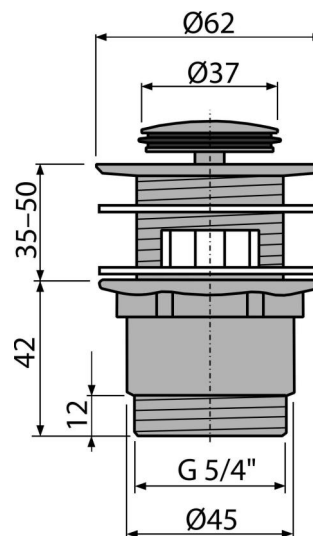

A39

Spust umywalki CLIK/CLAK 5/4" metalowy z przelewem, mały korek

Zastosowanie

Do umywalki z przelewem

Cechy

- Długa trwałość mechanizmu CLICK/CLACK
- Materiał: metal z wykończeniem chrom
- chromowanie jest odporne na uszkodzenia mechaniczne
- Oszczędność miejsca
- Gwint do połączenia z półsyfonem 5/4"

Zakres dostawy

- Korek metalowy chromowany
- Uszczelki silikonowe 2 szt
- Korpus spustu

Numer zamówienia, Informacje logistyczne

Kod	EAN	Waga (sztuka pakowanie paleta)	Wymiary (sztuka pakowanie)	Ilość (pakowanie paleta)
A39	8594045937565	0,33 13,16 388,5 kg	100x75x75 390x240x300 mm	40 1120 szt

Gwarancje

2/3 lat *

Normy

EN 274

Dane techniczne

- Gwint 5/4 "