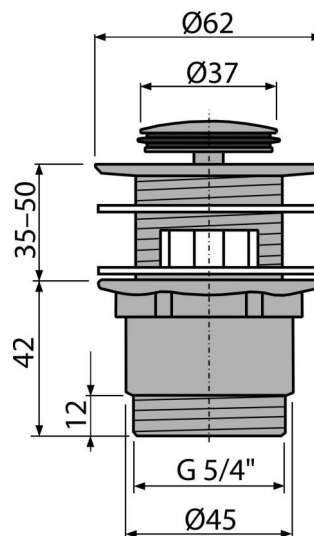

A39

Spust umywalki CLIK/CLAK 5/4" metalowy z przelewem, mały korek

Zastosowanie

Do umywalki z przelewem

Cechy

- Długa trwałość mechanizmu CLICK/CLACK
- Materiał: metal z wykończeniem chrom
- chromowanie jest odporne na uszkodzenia mechaniczne
- Oszczędność miejsca
- Gwint do połączenia z półsyfonem 5/4"

Zakres dostawy

- Korek metalowy chromowany
- Uszczelki silikonowe 2 szt
- Korpus spustu

Numer zamówienia, Informacje logistyczne

Kod	EAN	Waga (sztuka pakowanie paleta)	Wymiary (sztuka pakowanie)	Ilość (pakowanie paleta)
A39	8594045937565	0,33 13,16 388,5 kg	100x75x75 390x240x300 mm	40 1120 szt

Gwarancje	Kod celny	Normy
2/3 lat *	84818019	EN 274

Dane techniczne

- Gwint 5/4 "