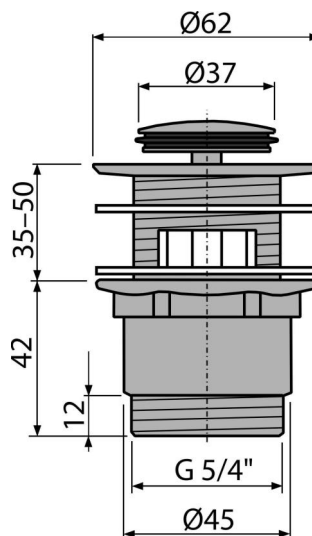

A39

Ventil lavoar CLICK/CLACK 5/4", metallic cu preaplin, dop mic

Aplicație

Pentru lavoare cu preaplin

Caracteristici

- Mecanism CLICK/CLACK cu durată lungă de viață
- Material: metal finisaj cromat
- Rezistență mare la deteriorări mecanice
- Dimensiune redusă pentru economisirea spațiului
- Filet 5/4" pentru racordare la sifon

Conținutul pachetului

- Dop ventil din metal cromat
- Garnituri din silicon 2 buc
- Sifon cădiță

Detalii pentru comandă, Informații logistice

Cod	EAN	Greutate (buc | ambalare | palet)	Dimensiuni (buc | ambalare)	Cantitate (ambalare | palet)
A39	8594045937565	0,33 | 13,16 | 388,5 kg	100x75x75 | 390x240x300 mm	40 | 1120 buc

Garanție

2/3 ani *

Norme

EN 274

Parametrii tehnici

- Filet 5/4 "