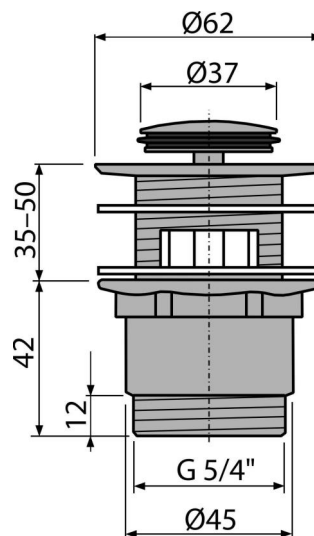

A39

Донный клапан сифона для умывальника CLICK/CLACK 5/4",
цельнометаллический с переливом и малой заглушкой

Область применения

Для раковин с переливом

Характеристика

- Длительный срок службы механизма CLICK/CLACK
- Материал: металл с покрытием хром
- Хромированное покрытие обладает высокой устойчивостью к механическим повреждениям
- Сливной клапан для раковины, экономящий пространство
- Резьбовое соединение 5/4" для подключения сифона

Содержание комплекта

- Хромированная стальная пробка
- Силиконовая прокладка 2 шт.
- Корпус слива

Код заказа, Логистическая информация

Код	EAN	Вес (шт упаковка паллета)	Размеры (шт упаковка)	Количество (упаковка паллета)
A39	8594045937565	0,33 13,16 388,5 кг	100×75×75 390×240×300 MM	40 1120 шт

Гарантии

2/3 лет *

Свойства

EN 274

Технические параметры

- Диаметр резьбы 5/4 "