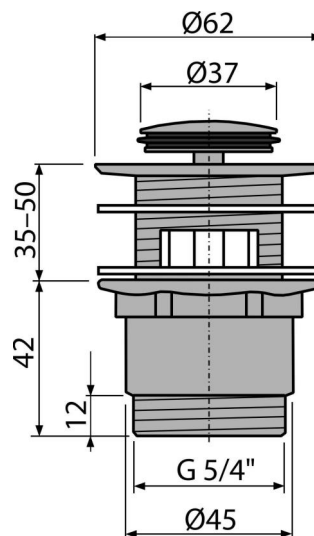

# A39

Výpusť umývadlová CLICK/CLACK 5/4" celokovová s prepacom, malá zátka

## Objednací kód, Logistické informácie

Kód	EAN	Hmotnosť (kus   balenie   paleta)	Rozmer (kus   balenie)	Množstvo (balenie   paleta)
A39	8594045937565	0,33   13,16   388,5 kg	100×75×75   390×240×300 mm	40   1120 ks

## Technické parametre

- Závit 5/4"