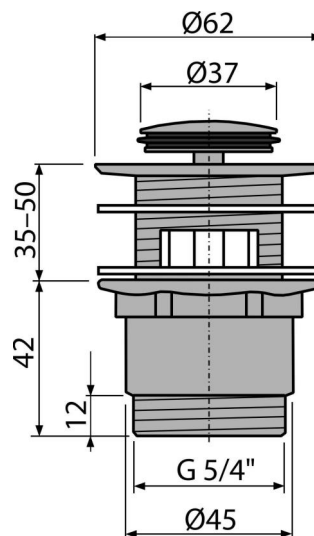

A39

Gornji deo sifona za umivaonik CLICK/CLACK 5/4" metalni sa prelivom, mali čep

Primena

Za umivaonik sa prelivom

Karakteristike

- Dugotrajni CLICK/CLACK mehanizam
- Materijal: metal sa hrom završnom obradom
- Visoko otporan na mehanička oštećenja
- Izlaz za umivaonik koji štedi prostor
- Navoj za povezivanje na sifon za umivaonik 5/4 "

Obim isporuke

- Hromirani metalni čep
- Silikonska zaptivka 2 kom
- Telo odvoda za tuš

Broj porudžbine, Logističke informacije

Šifra	EAN	Težina (komad pakovanje paleta)	Dimenzije (komad paleta)	Količina (pakovanje paleta)
A39	8594045937565	0,33 13,16 388,5 kg	100x75x75 390x240x300 mm	40 1120 kom

Garancije

2/3 godina *

Norme

EN 274

Tehničke specifikacije

- Navoj 5/4 "