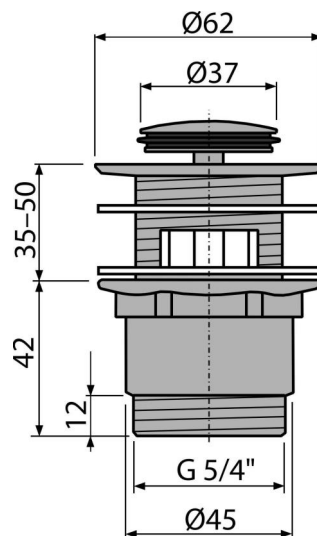

A39

Донний клапан сифона для умивальника CLICK/CLACK 5/4", суцільнометалевий з переливом та малою заглушкою

Галузь застосування

Для раковин з переливом

Характеристика

- Тривалий термін служби механізму CLICK / CLACK
- Матеріал: метал з покриттям хром
- Хромоване покриття має високу стійкість до механічних пошкоджень
- Зливний клапан для раковини, що економить простір
- Різьбове з'єднання 5/4" для підключення сифона

Зміст комплекту

- Хромована сталеві пробка
- Силіконова прокладка 2 шт.
- Корпус зливу

Код замовлення, Логістична інформація

Код	EAN	Вага (шт упаковка палета)	Розміри (шт упаковка)	Кількість (упаковка палета)
A39	8594045937565	0,33 13,16 388,5 кг	100x75x75 390x240x300 MM	40 1120 шт

Гарантія

2/3 років *

Властивості

EN 274

Технічні характеристики

- Діаметр різьблення 5/4"