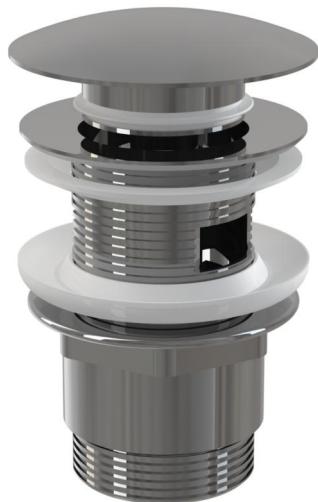

A390

Витло метално за сифон CLICK/CLACK 1 1/4" с преливник, голяма тапа

Приложение

За мивка с преливник

Характеристики

- CLICK / CLACK с дълъг живот
- Материал: метал с хромово покритие
- Силно устойчив на механични повреди
- Спестяващ място изход за мивка
- Резба за връзка към сифон за умивалник 5/4 "

Обхват на доставката

- Хромирана метална тапа
- Силиконово уплътнение 2 бр
- Дренажно тяло за душ кабина

Продуктов код, Логистична информация

Код	EAN	Тегло (брой опаковка палет)	Размери (брой опаковка)	Количество (опаковка палет)
A390	8594045937572	0,38 15,24 446,7 кг	100x75x75 390x240x300 мм	40 1120 бр