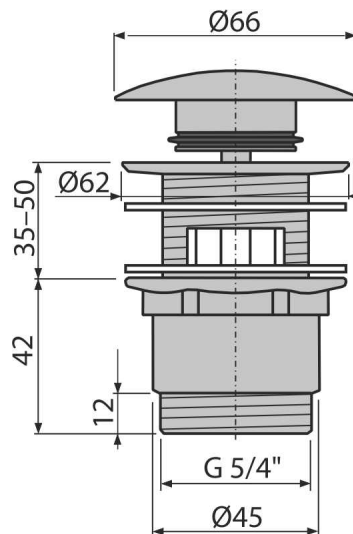

A390

Витло метално за сифон CLICK/CLACK 1 1/4" с преливник, голяма тапа

Приложение

За мивка с преливник

Характеристики

- CLICK / CLACK с дълъг живот
- Материал: метал с хромово покритие
- Силно устойчив на механични повреди
- Спестяващ място изход за мивка
- Резба за връзка към сифон за умивалник 5/4 "

Обхват на доставката

- Хромирана метална тапа
- Силиконово уплътнение 2 бр
- Дренажно тяло за душ кабина

Продуктов код, Логистична информация

Код	EAN	Тегло (брой опаковка палет)	Размери (брой опаковка)	Количество (опаковка палет)
A390	8594045937572	0,38 15,24 446,7 кг	100x75x75 390x240x300 мм	40 1120 бр

Гаранция

2/3 гаранция *

Норми

EN 274

Технически спецификации

- Резба 5/4 "