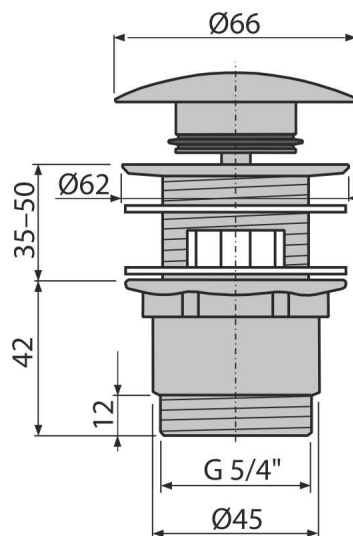

# A390

Výpust umyvadlová CLICK/CLACK 5/4" celokovová s přepadem, velká zátka

### Objednací kód, Logistické informace

Kód	EAN	Hmotnost (kus   balení   paleta)	Rozměr (kus   balení)	Množství (balení   paleta)
A390	8594045937572	0,38   15,24   446,7 kg	100×75×75   390×240×300 mm	40   1120 ks

### Technické parametry

- Závit 5/4 "