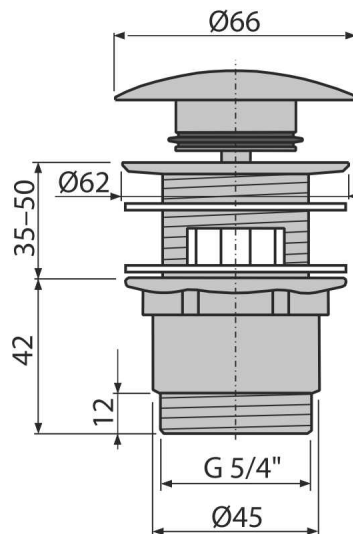

# A390

Ablaufventil für die Waschbecken CLICK/CLACK 5/4" Ganzmetal mit Überlauf, großer Stopfen

### Bestellnummer, Logistische Informationen

Code	EAN	Gewicht (stück   menge   palette)	Maße (stück   menge)	Verpackung (menge   palette)
A390	8594045937572	0,38   15,24   446,7 kg	100×75×75   390×240×300 mm	40   1120 Stk.

### Technische Parameter

- Gewinde 5/4 "