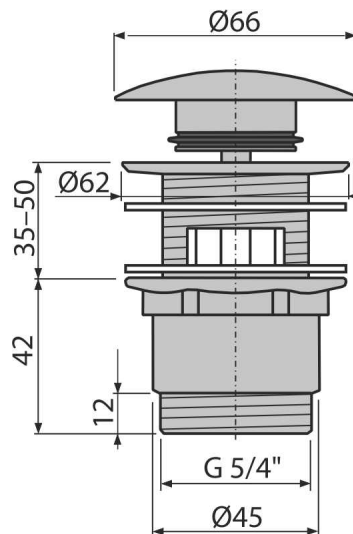

A390**CLICK/CLACK mosdó leeresztő 5/4", túlfolyóval, fémből, nagy dugóval****Alkalmazás**

Mosogatókhoz túlfolyóval

Jellemzők

- Hosszú élettartamú mechanizmus CLICK/CLACK
- Anyaga: fém, króm felülettel
- Krómozása ellenáll a mechanikai sérüléseknek
- Helytakarékos mosdó leeresztő
- Menet a mosdósífon csatlakozásához 5/4"

Csomag tartalma

- Krómozott fém dugó
- Szilikon tömítés 2 db
- Leeresztő

Rendelési szám, Logisztikai információk

Kód	EAN	Súly (db csomagolás paletta)	Méret (db csomagolás)	Mennyiség (csomagolás paletta)
A390	8594045937572	0,38 15,24 446,7 kg	100×75×75 390×240×300 mm	40 1120 db

Garanciák

2/3 év *

Szabványok

EN 274

Műszaki adatok

- Menet 5/4 "