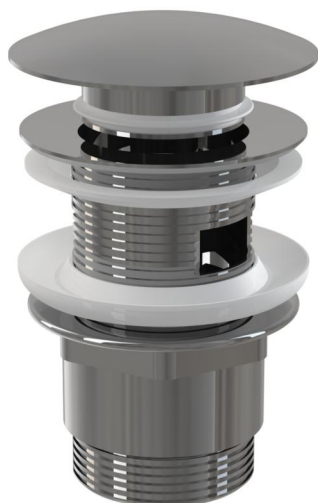

# A390

Spust umywalki CLIK/CLAK 5/4" metalowy z przelewem, duży korek

### Zastosowanie

Do umywalki z przelewem

### Cechy

- Długa trwałość mechanizmu CLICK/CLACK
- Materiał: metal z wykończeniem chrom
- chromowanie jest odporne na uszkodzenia mechaniczne
- Oszczędność miejsca
- Gwint do połączenia z półsyfonem 5/4"

### Zakres dostawy

- Korek metalowy chromowany
- Uszczelki silikonowe 2 szt
- Korpus spustu