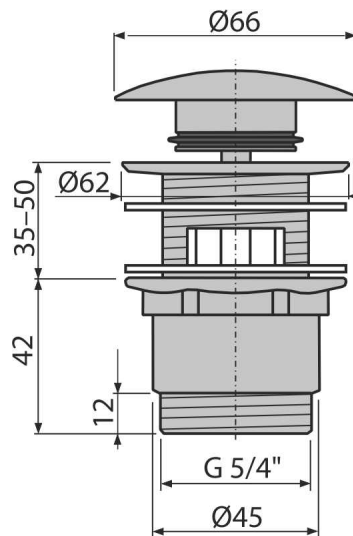

# A390

Spust umywalki CLIK/CLAK 5/4" metalowy z przelewem, duży korek

### Numer zamówienia, Informacje logistyczne

Kod	EAN	Waga (sztuka   pakowanie   paleta)	Wymiary (sztuka   pakowanie)	Ilość (pakowanie   paleta)
A390	8594045937572	0,38   15,24   446,7 kg	100x75x75   390x240x300 mm	40   1120 szt

### Dane techniczne

- Gwint 5/4 "