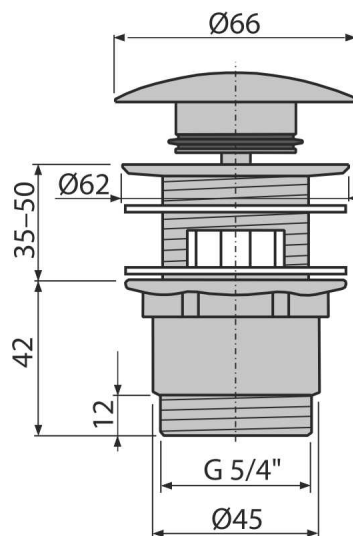

# A390

Spust umywalki CLIK/CLAK 5/4" metalowy z przelewem, duży korek

### Numer zamówienia, Informacje logistyczne

| Kod  | EAN           | Waga<br>(sztuka   pakowanie   paleta) | Wymiary<br>(sztuka   pakowanie) | Ilość<br>(pakowanie   paleta) |
|------|---------------|---------------------------------------|---------------------------------|-------------------------------|
| A390 | 8594045937572 | 0,38   15,24   446,7 kg               | 100x75x75   390x240x300 mm      | 40   1120 szt                 |

### Dane techniczne

- Gwint 5/4 "