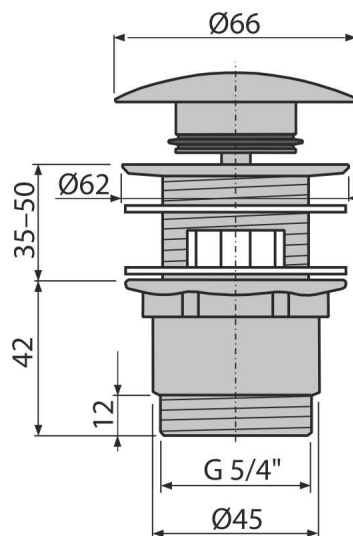

# A390

Ventil lavoar CLICK/CLACK 5/4", metalic cu preaplin, dop mare

## Caracteristici

- Mecanism CLICK/CLACK cu durată lungă de viață
- Material: metal finisaj cromat
- Rezistență mare la deteriorări mecanice
- Dimensiune redusă pentru economisirea spațiului
- Filet 5/4" pentru racordare la sifon

## Detalii pentru comandă, Informații logistice

Cod	EAN	Greutate (buc   ambalare   palet)	Dimensiuni (buc   ambalare)	Cantitate (ambalare   palet)
A390	8594045937572	0,38   15,24   446,7 kg	100x75x75   390x240x300 mm	40   1120 buc

## Parametrii tehnici

- Filet 5/4 "