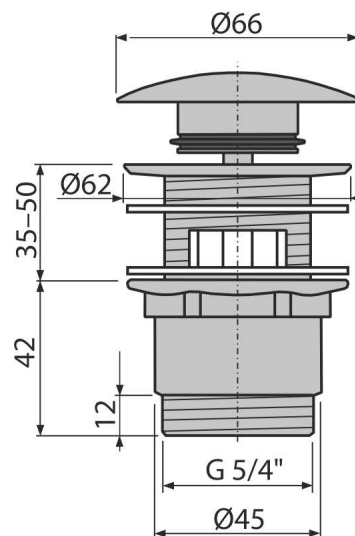

# A390

Ventil lavoar CLICK/CLACK 5/4", metallic cu preaplin, dop mare

#### Detalii pentru comandă, Informații logistice

Cod	EAN	Greutate (buc   ambalare   palet)	Dimensiuni (buc   ambalare)	Cantitate (ambalare   palet)
A390	8594045937572	0,38   15,24   446,7 kg	100x75x75   390x240x300 mm	40   1120 buc

#### Parametrii tehnici

- Filet 5/4 "