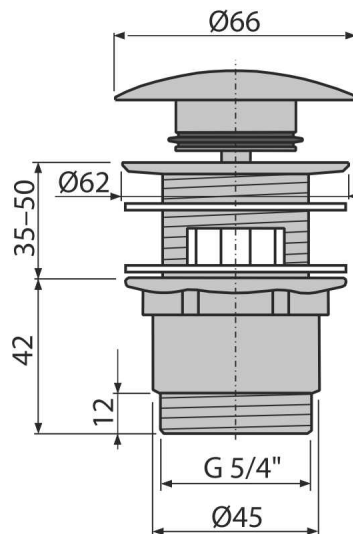

A390

Донный клапан сифона для умывальника CLICK/CLACK 5/4", цельнометаллический с переливом и большой заглушкой

Область применения

Для раковин с переливом

Характеристика

- Длительный срок службы механизма CLICK/CLACK
- Материал: металл с покрытием хром
- Хромированное покрытие обладает высокой устойчивостью к механическим повреждениям
- Сливной клапан для раковины, экономящий пространство
- Резьбовое соединение 5/4" для подключения сифона

Содержание комплекта

- Хромированная стальная пробка
- Силиконовая прокладка 2 шт.
- Корпус слива

Код заказа, Логистическая информация

Код	EAN	Вес (шт упаковка паллета)	Размеры (шт упаковка)	Количество (упаковка паллета)
A390	8594045937572	0,38 15,24 446,7 кг	100×75×75 390×240×300 MM	40 1120 шт

Гарантии

2/3 лет *

Свойства

EN 274

Технические параметры

- Диаметр резьбы 5/4 "