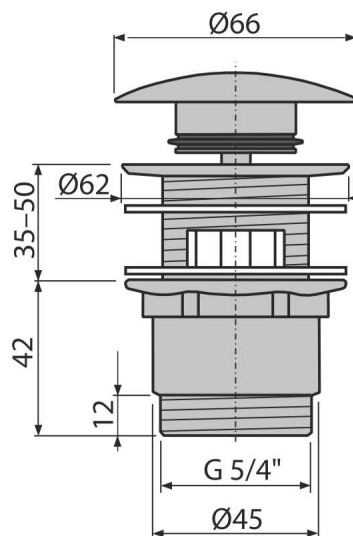

A390

Výpusť umývadlová CLICK/CLACK 5/4" celokovová s prepacom, veľká zátka

Použitie

Pre umývadlá s prepacom

Vlastnosti

- Dlhá životnosť mechanizmu CLICK/CLACK
- Materiál: kov s povrchovou úpravou chrom
- Pochrómovanie je odolné proti mechanickému poškodeniu
- Priestorovo úsporná umývadlová výpusť
- Závit pre pripojenie k umývadlovému sifónu 5/4"

Rozsah dodávky

- Pochrómovaná kovová zátka
- Silikónové tesnenia 2 ks
- Telo výpuste

Objednací kód, Logistické informácie

Kód	EAN	Hmotnosť (kus balenie paleta)	Rozmer (kus balenie)	Množstvo (balenie paleta)
A390	8594045937572	0,38 15,24 446,7 kg	100×75×75 390×240×300 mm	40 1120 ks

Záruky

2/3 rokov *

Normy

EN 274

Technické parametre

- Závit 5/4"