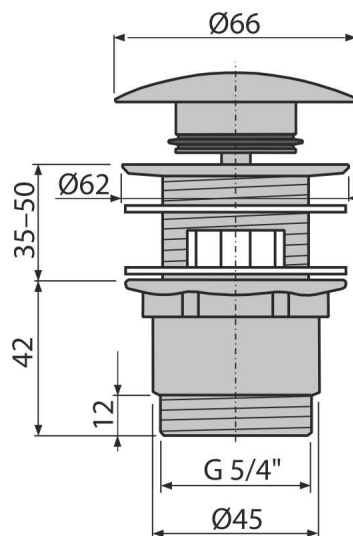

## A390

Gornji deo sifona za umivaonik CLICK/CLACK 5/4" metalni sa prelivom, veliki čep

### Obim isporuke

- Hromirani metalni čep
- Silikonska zaptivka 2 kom
- Telo odvoda za tuš

### Broj porudžbine, Logističke informacije

Šifra	EAN	Težina (komad   pakovanje   paleta)	Dimenzije (komad   paleta)	Količina (pakovanje   paleta)
A390	8594045937572	0,38   15,24   446,7 kg	100x75x75   390x240x300 mm	40   1120 kom

### Tehničke specifikacije

- Navoj 5/4 "