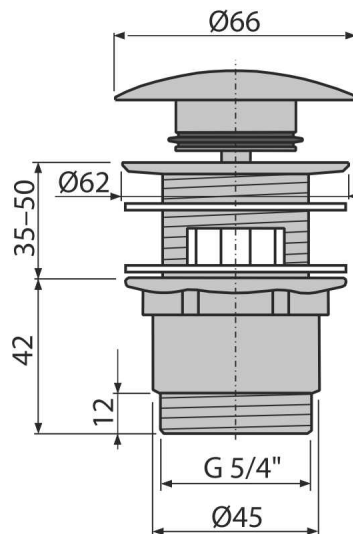

A390

Донний клапан сифона для умивальника CLICK/CLACK 5/4", суцільнометалевий з переливом та великою заглушкою

Галузь застосування

Для раковин з переливом

Характеристика

- Тривалий термін служби механізму CLICK / CLACK
- Матеріал: метал з покриттям хром
- Хромоване покриття має високу стійкість до механічних пошкоджень
- Зливний клапан для раковини, що економить простір
- Різьбове з'єднання 5/4" для підключення сифона

Зміст комплекту

- Хромована сталеві пробка
- Силіконова прокладка 2 шт.
- Корпус зливу

Код замовлення, Логістична інформація

Код	EAN	Вага (шт упаковка палета)	Розміри (шт упаковка)	Кількість (упаковка палета)
A390	8594045937572	0,38 15,24 446,7 кг	100×75×75 390×240×300 мм	40 1120 шт

Гарантія
2/3 років *

Властивості
EN 274

Технічні характеристики

- Діаметр різьблення 5/4"