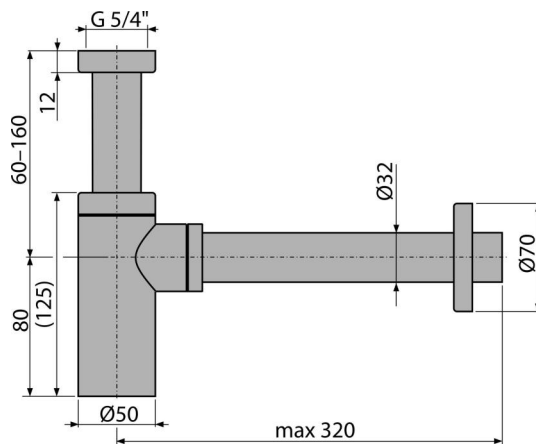

A400

Geruchverschluss für die Waschbecken DN32 DESIGN Ganzmetall, rund

Anwendung

Für Waschbecken

Eigenschaften

- Material: Messing verchromt
- Anschluss an Abflussrohr $\varnothing 32$ mm
- Verbesserte Kratzfestigkeit

Verpackungsinhalt

- Überwurfmutter für Anschluss an Waschbecken 5/4"
- Metallrosette
- Unterputzsiphonkörper

Bestellnummer, Logistische Informationen

Code	EAN	Gewicht (stück menge palette)	Maße (stück menge)	Verpackung (menge palette)
A400	8594045937589	0,90 10,84 323,4 kg	330x150x70 590x390x240 mm	12 336 Stk.

Die Garantien

2/3 jahre *

Normen

EN 274

Technische Parameter

- Durchfluss 30 l/min