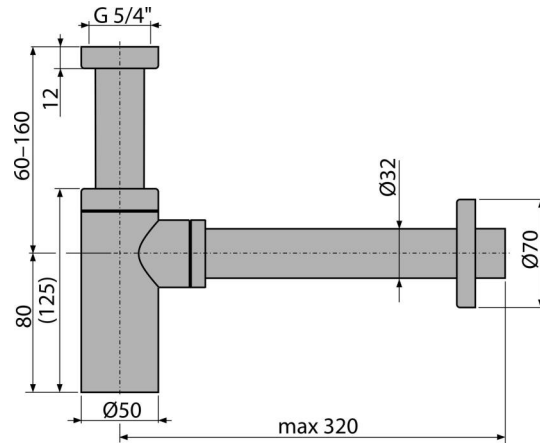

A400

Geruchverschluss für die Waschbecken DN32 DESIGN Ganzmetall, rund

Anwendung

Für Waschbecken

Eigenschaften

- Material: Messing verchromt
- Anschluss an Abflussrohr Ø32 mm
- Verbesserte Kratzfestigkeit

Verpackungsinhalt

- Überwurfmutter für Anschluss an Waschbecken 5/4"
- Metallrosette
- Unterputzsiphonkörper

Bestellnummer, Logistische Informationen

Code	EAN	Gewicht (stück menge palette)	Maße (stück menge)	Verpackung (menge palette)
A400	8594045937589	0,90 10,84 323,4 kg	330x150x70 590x390x240 mm	12 336 Stk.

Die Garantien

2/3 jahre *

Zoll code

74182000

Normen

EN 274

Technische Parameter

- Durchfluss 30 l/min