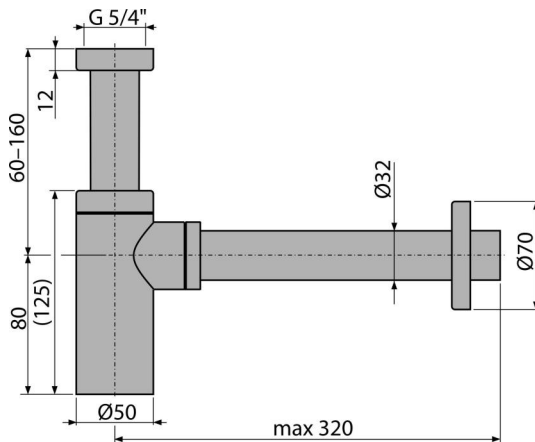

A400

ნიჟარის სიფონი DN32 DESIGN სრული მეტალი, მრგვალი

განმარტება

ხელსაბანისთვის

დამახასიათებელი

- მასალა: თითბერი ქრომირებული ზედაპირით
- კავშირი გადინების მილთან Ø32 მმ
- მექანიკური დაზიანებისადმი გაუმჯობესებული მდგრადობა

კომპლექტის შემადგენლობა

- სრახნიანი კავშირი 5/4 " ნიუჯრასთან ან ბიდესთან გადინების დაკავშირებისთვის
- ლითონის ჩარჩოები
- კედელში ჩასაშენებელი სიფონის კორპუსი

ქიმიკეთის ნომერი, ლოგისტიკური ინფორმაცია

კოდი	EAN	ნონა (ცალი შეფუთვა პლატაზე)	ზომები (ცალი შეფუთვა)	რაოდენობა (შეფუთვა პლატა)
A400	8594045937589	0,90 10,84 323,4 კგ	330×150×70 590×390×240 მმ	12 336 ცალი

გარანტია

2/3 years *

ნორმები

EN 274

ტექნიკური მახასიათებლები

- წყლის ნაკადი 30 l/min